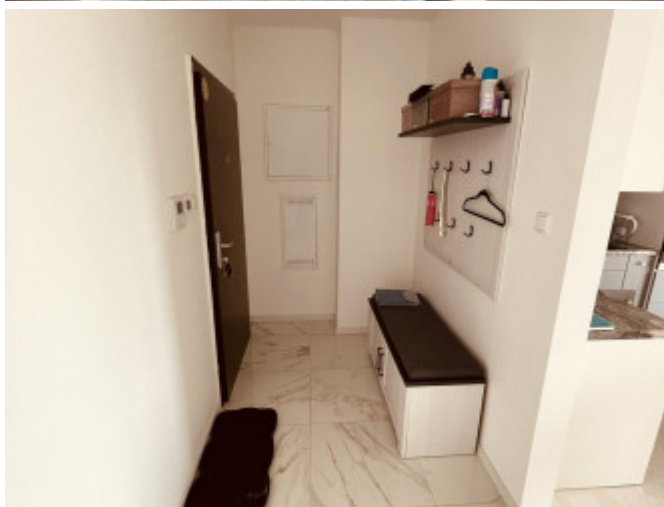

REALITNÝ MAKLÉR

Maklér:
Telefón:
E-mail:

Lubica Rondošová
0918338887
rrondos@gmail.com